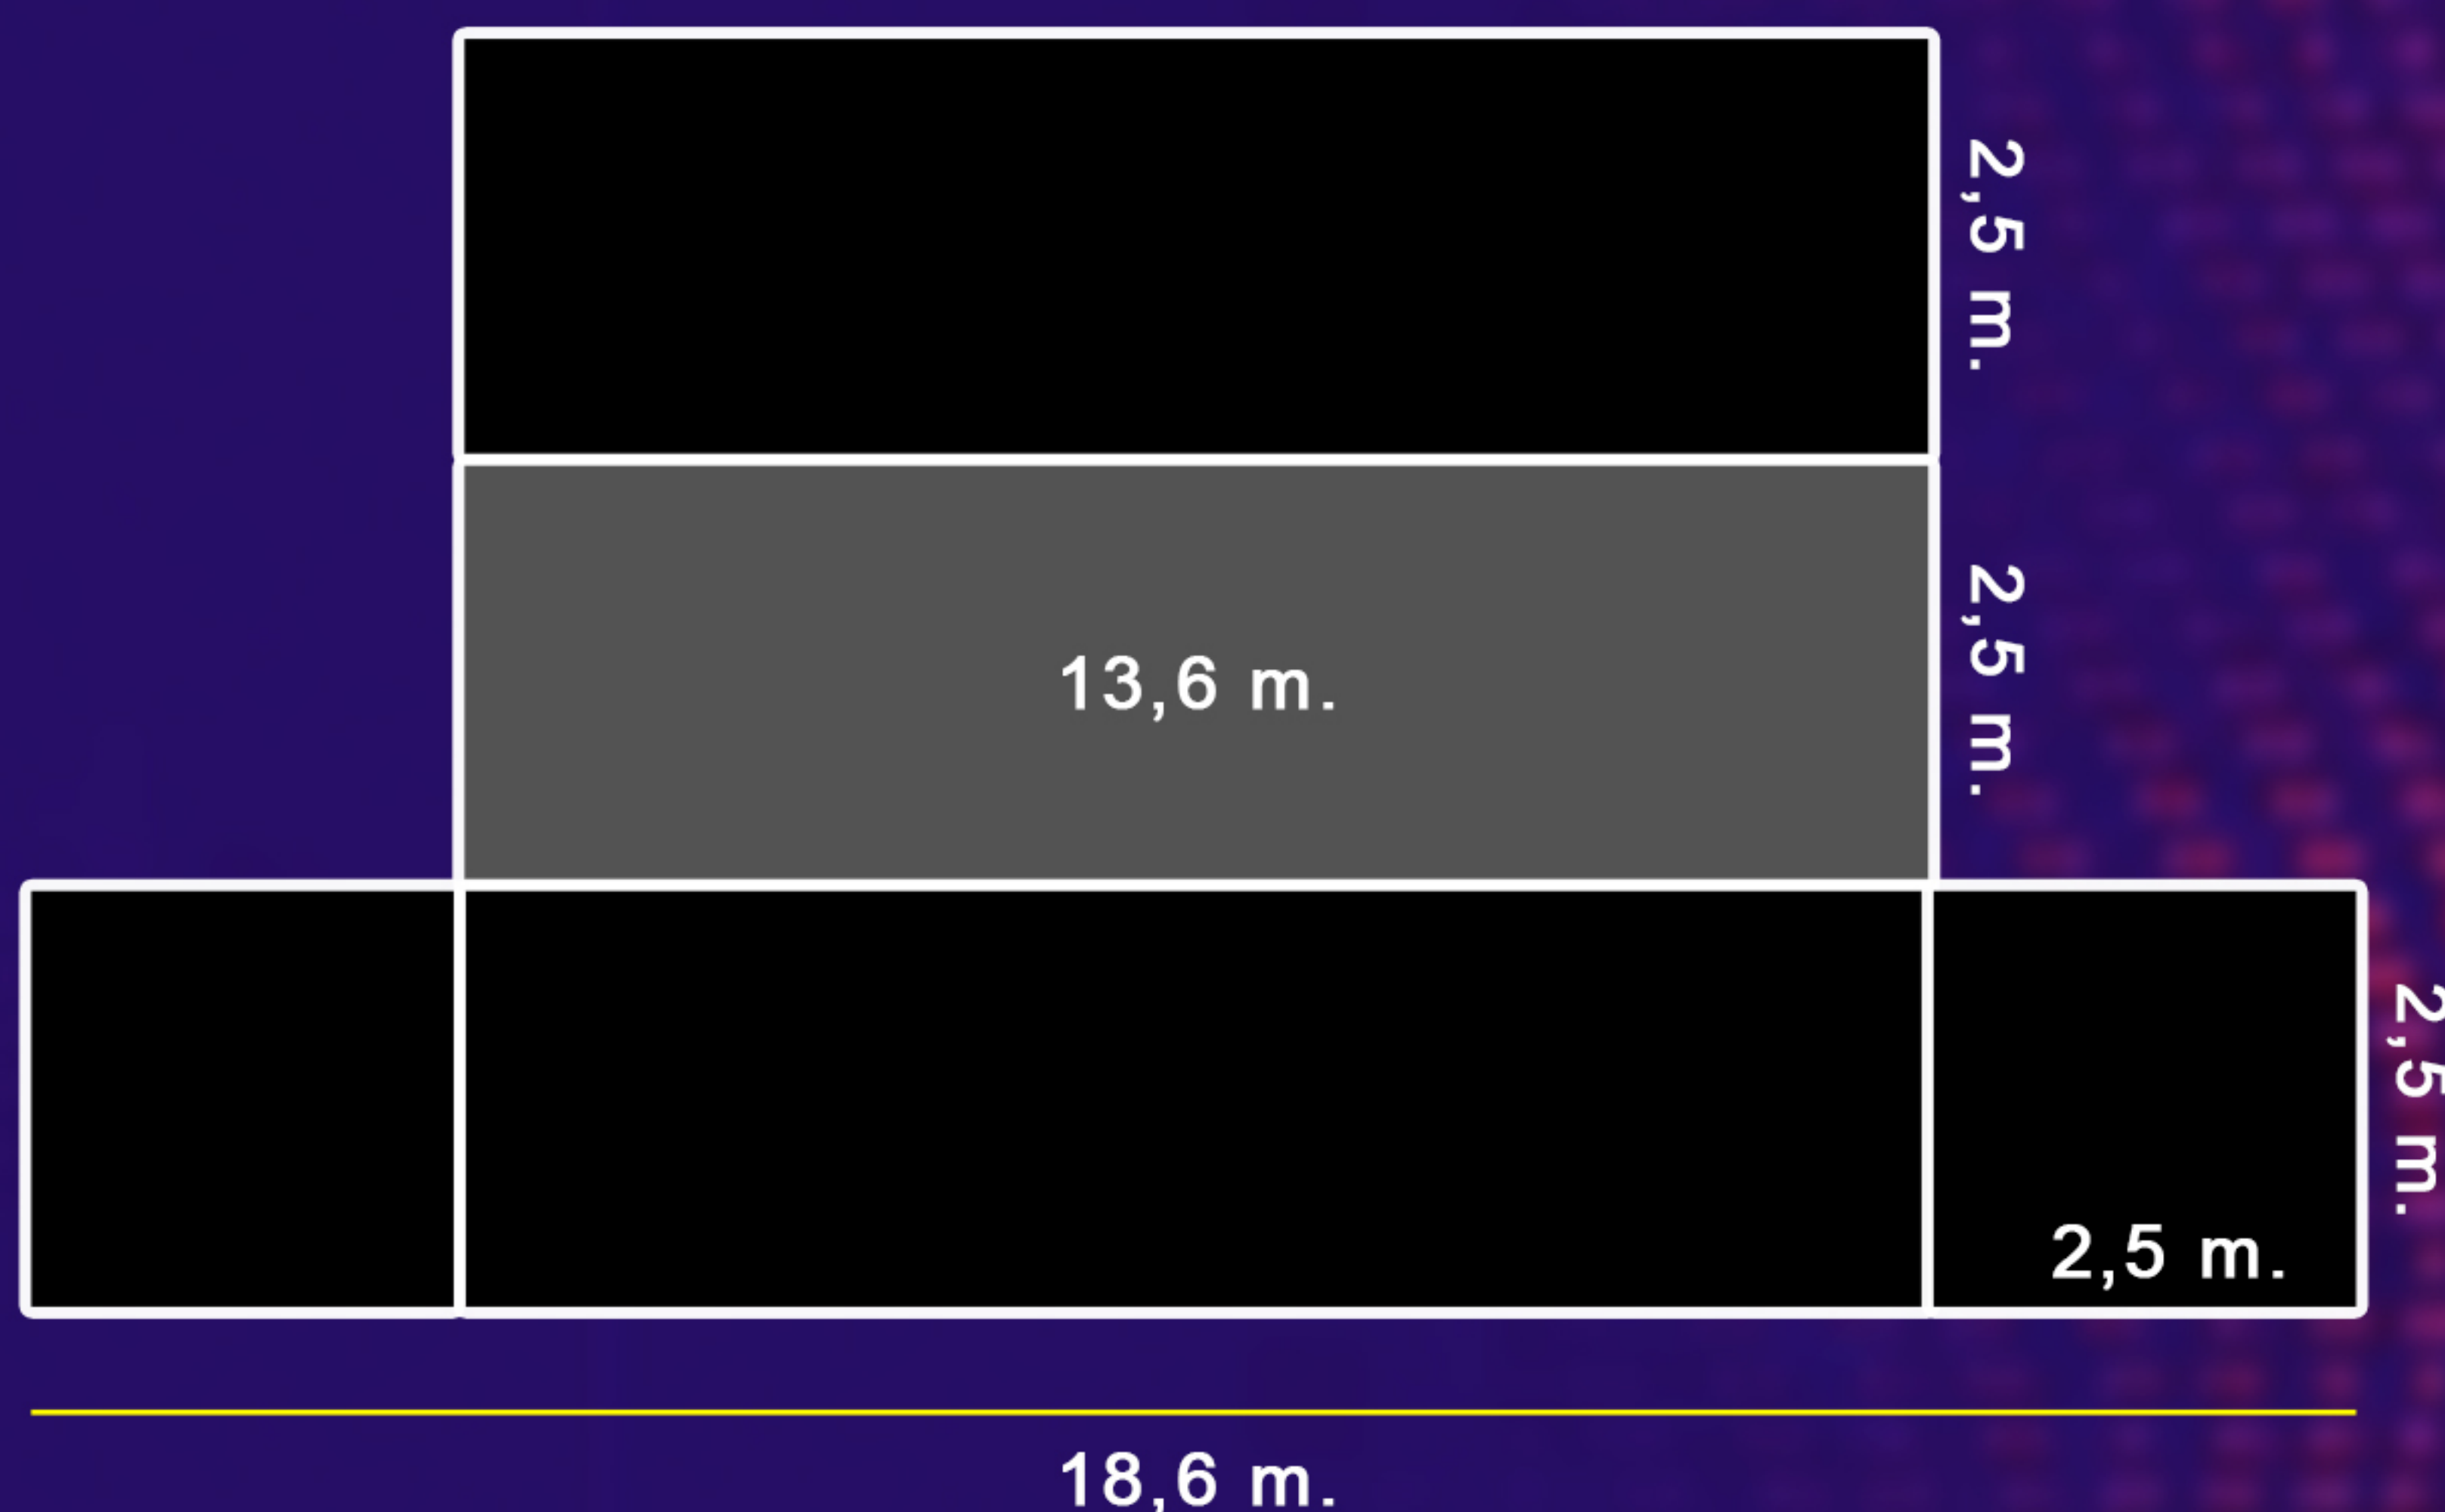

Pincha el logo para consulta de fechas y presupuestos