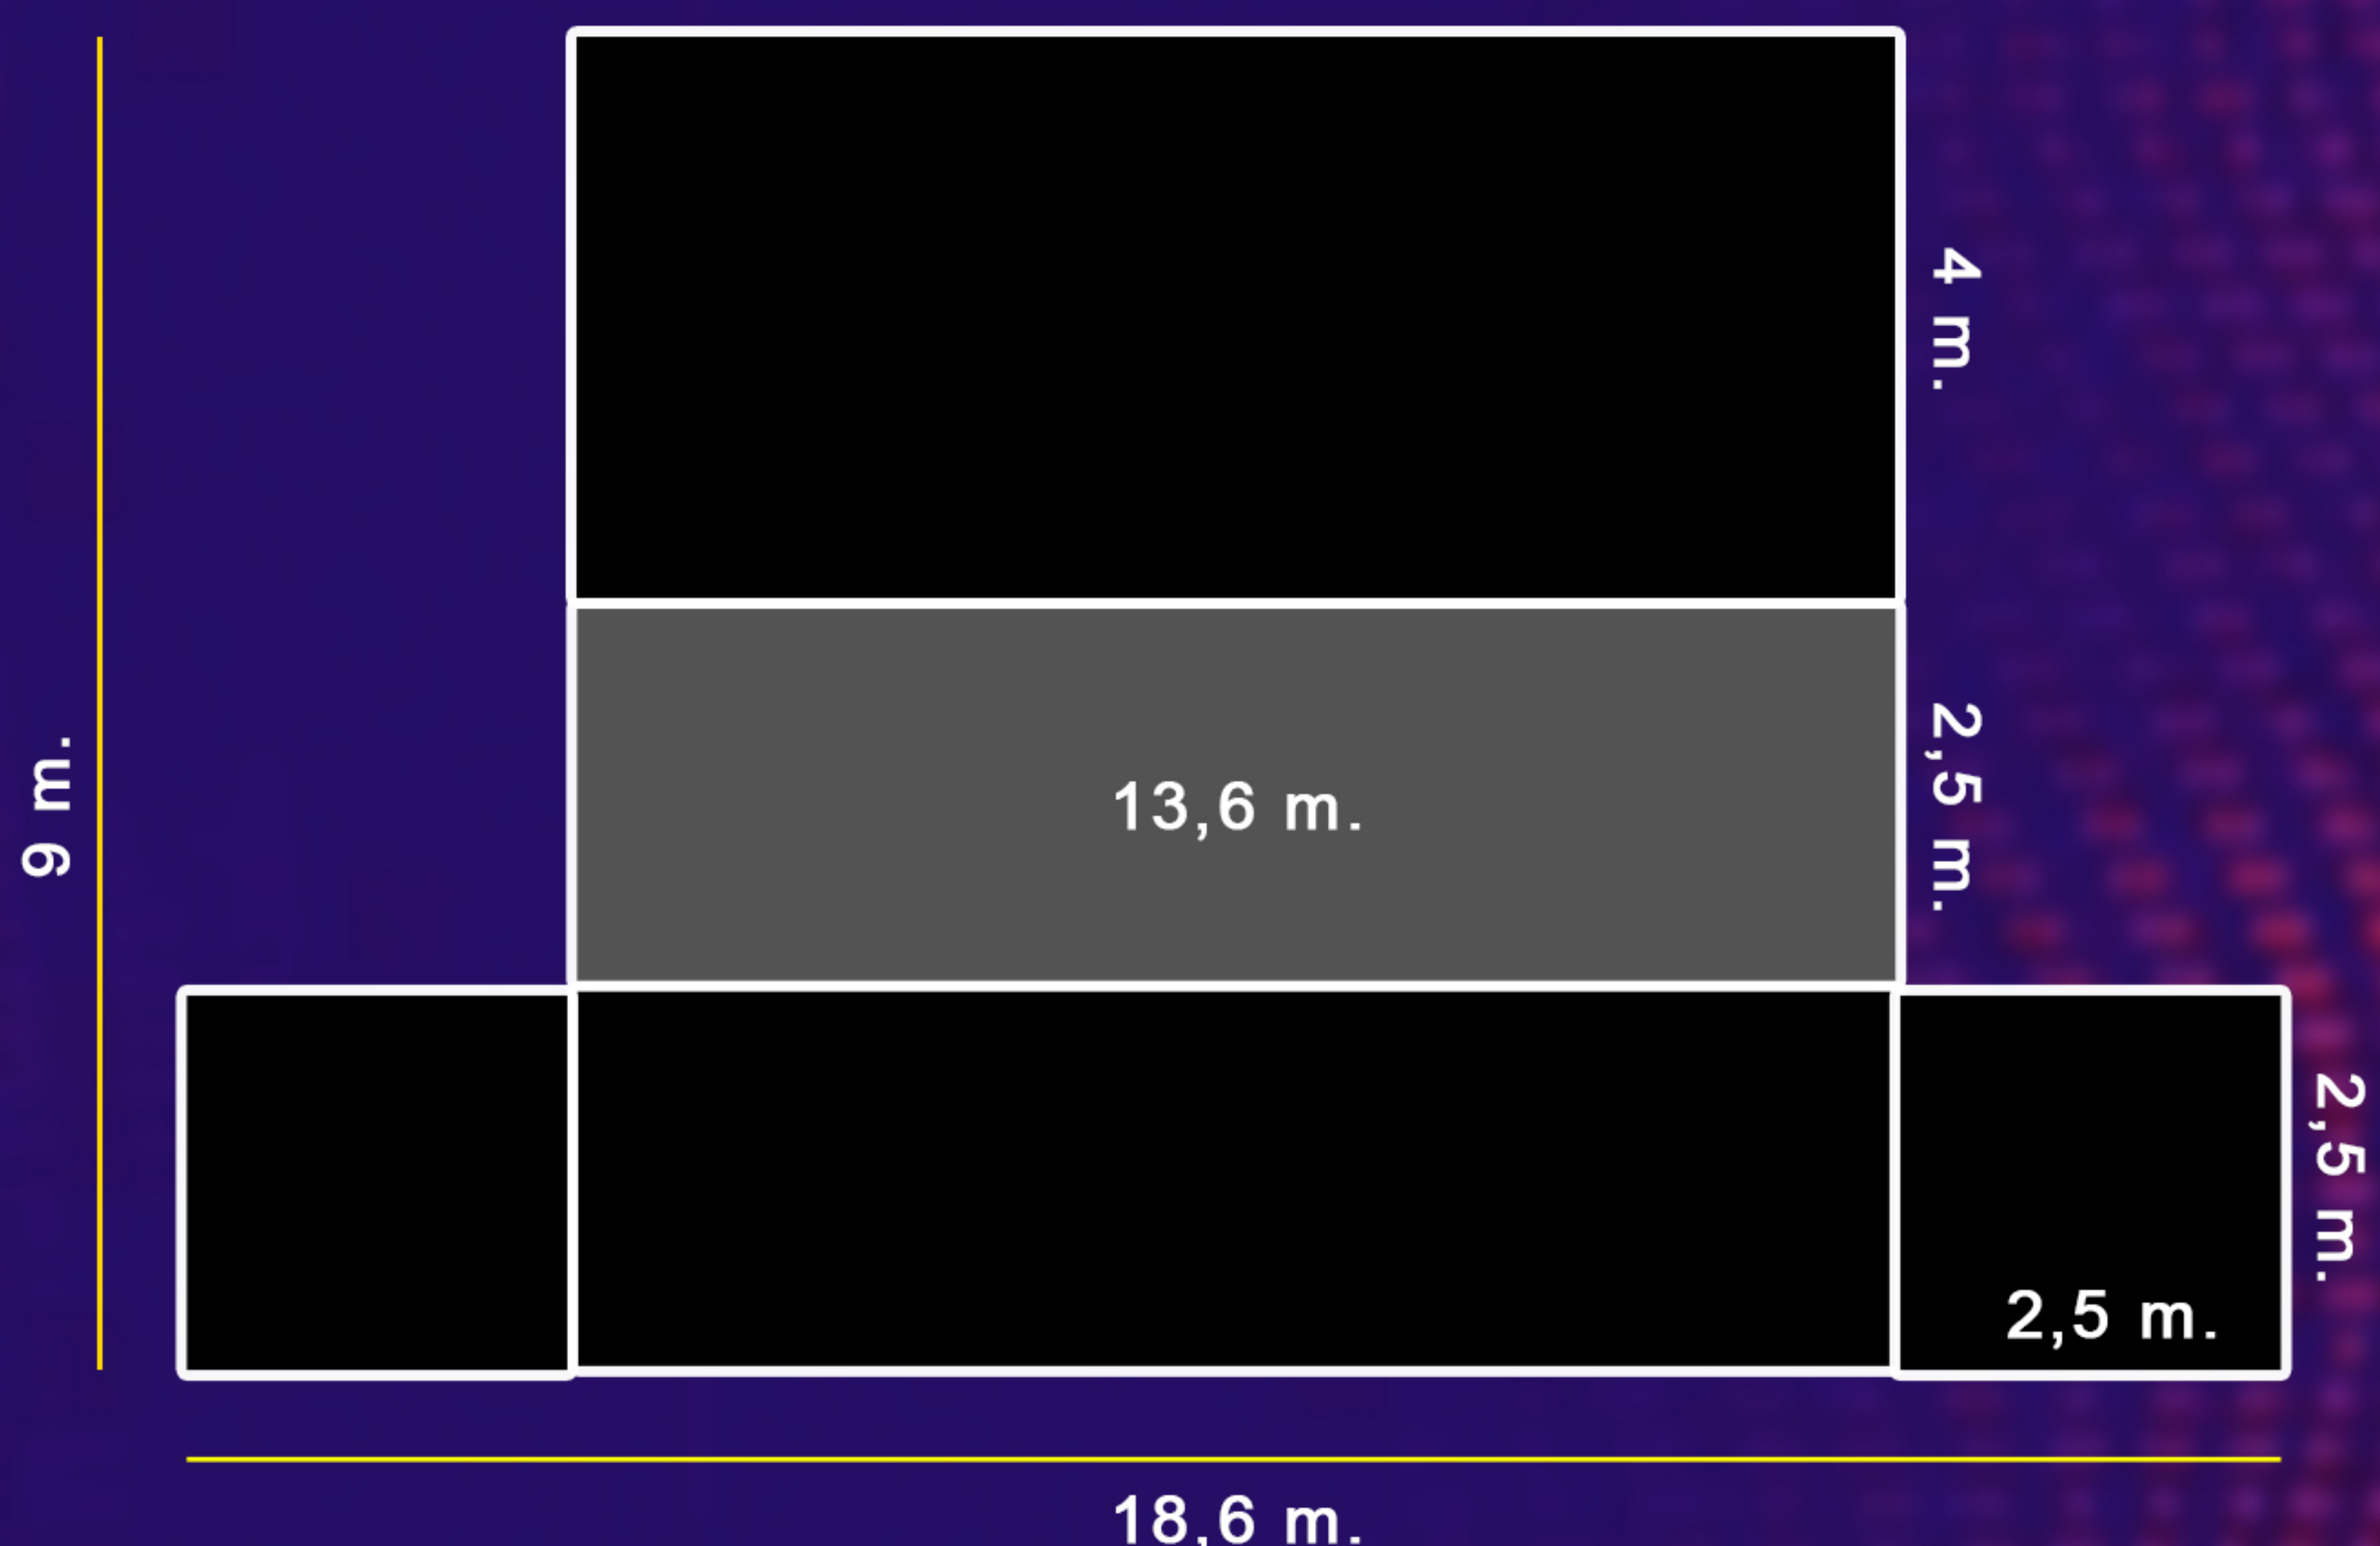

PINCHA PARA VER NUESTROS CONTENIDOS

MEDIDAS ESCENARIO ABIERTO

Pincha el logo para consulta de fechas y presupuestos