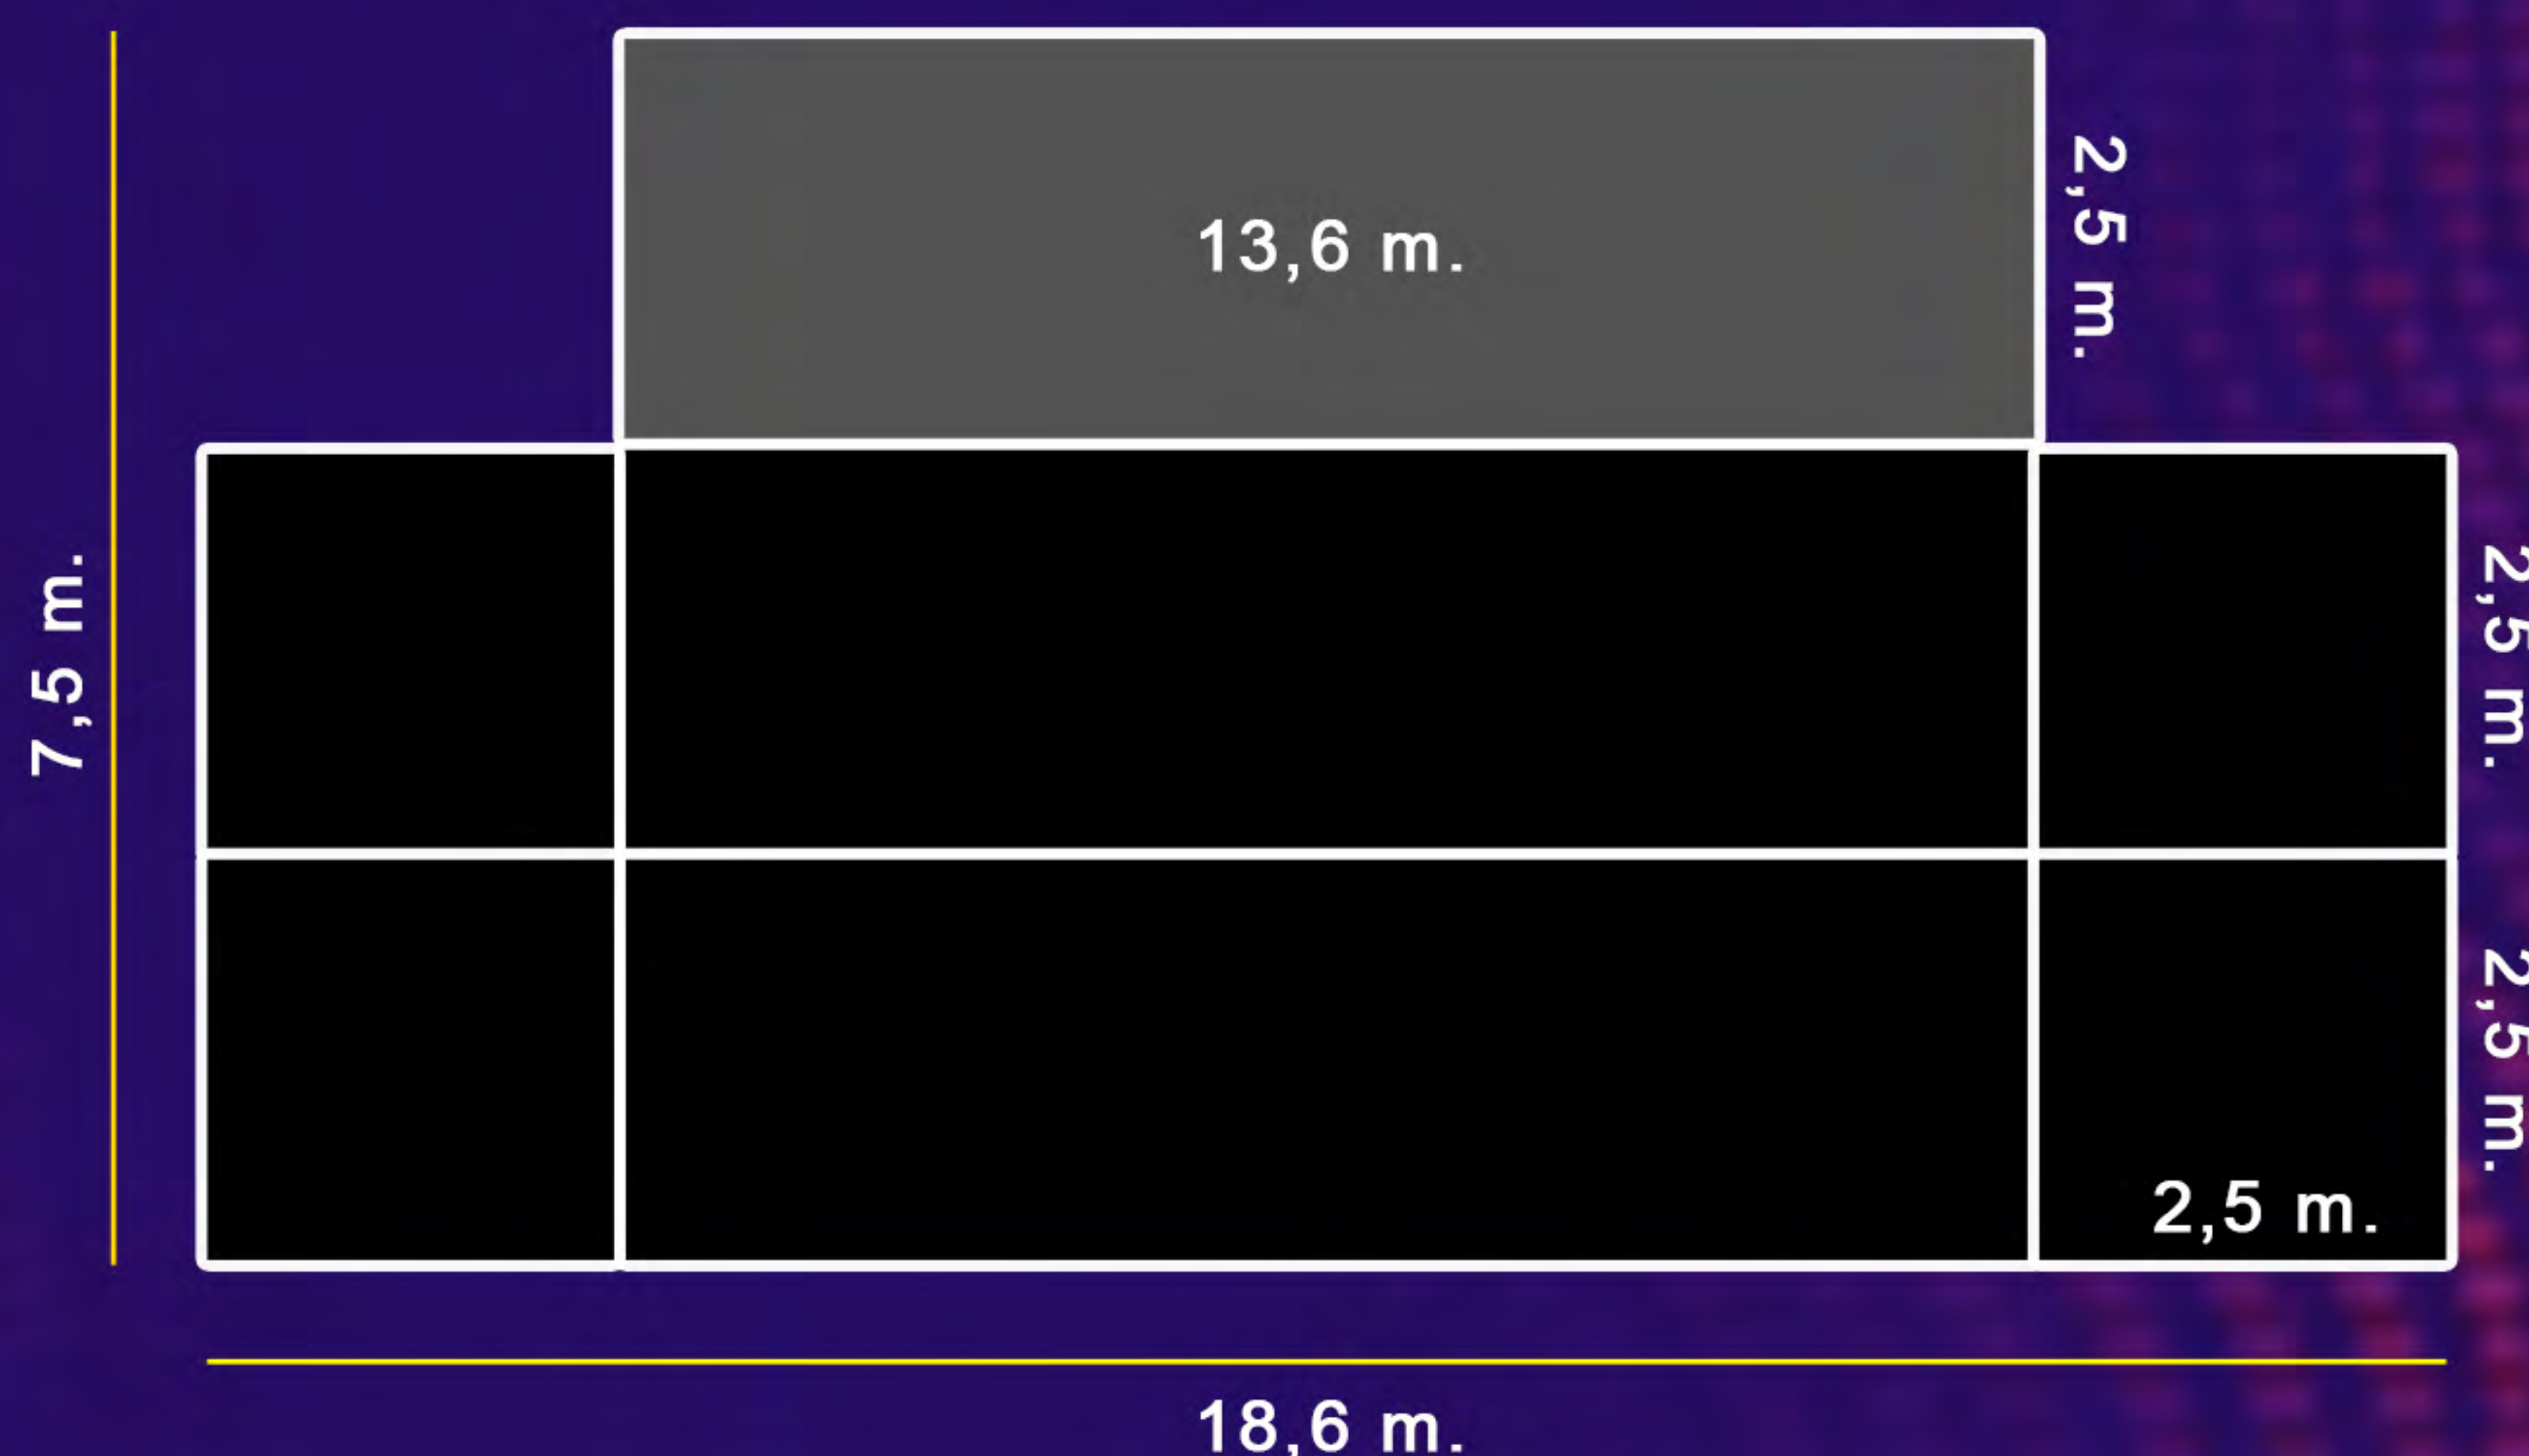

GRUPO  
**CAÑÓN**

**DATOS TÉCNICOS**

10 COMPONENTES  
4 CANTANTES - 6 RITMO  
SONIDO: 80.000 W. JBL VERTEC  
ILUMINACIÓN: 120.000 W. - 80 CABEZAS MÓVILES

**PINCHA PARA VER NUESTROS CONTENIDOS**

**MEDIDAS  
ESCENARIO  
ABIERTO**